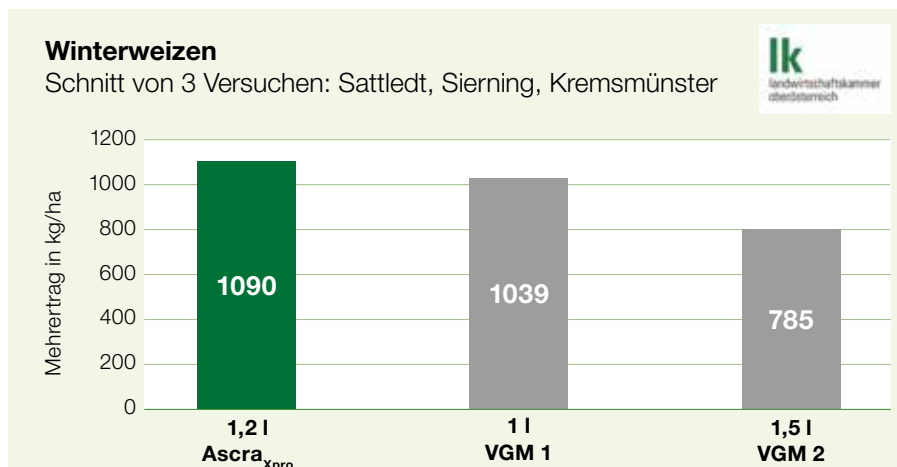

Mehr Wirkung für mehr Erfolg: Ascra_{xpro}

Ascra_{xpro} verfügt über ein einzigartiges Wirkniveau gegen *Septoria tritici* und alle anderen Halm- und Blattkrankheiten.

- + Um den neuen Wirkstoff Fluopyram verstärktes Aviator_{xpro} mit hoher Wirkstoffmenge
- + Stärkste Wirkung gegen *Septoria tritici*, Halmbruch, Mehltau, HTR-Blattdürre, Gelb- und Braunrost etc.
- + Höhere Stress- und Trockenheitstoleranz und Assimilationsleistung durch höhere Wurzeldichtheit durch Safener-Technologie

Die Wirkung

Ascra_{xpro} enthält das stärkste Azol, das modernste Carboxamid und ein einzigartiges Benzamid. Damit werden die Wirkungsgeschwindigkeit und die heilende Wirkung auf die wichtigsten Blattkrankheiten erhöht.

Die Vorteile

Ascra_{xpro} vereint die Wirkung von Breitbandfungiziden gegen Blattkrankheiten mit Spezialprodukten gegen Mehltau oder Halmbruch. Durch die höhere Wirkstoffausstattung ist bei gesünderen Sorten bzw. infektionsnaher Anwendung eine Flexibilität bei der Aufwandmenge gegeben.

Die Effekte

Ascra_{xpro} erhöht die Wurzelmasse, die Assimilationsleistung sowie die Stress- und Trockenheitstoleranz und den Ertrag auch in gesunden Beständen.

Der Nutzen

Das neue Spitzenfungizid Ascra_{xpro} steht für erstklassigen Schutz und hält Ihre Getreidebestände gesund und leistungsfähig.

/// **Ascra_{xpro} ist der Ertragsieger 2019 bei der Einmalbehandlung im Fahnenblatt im Winterweizen**